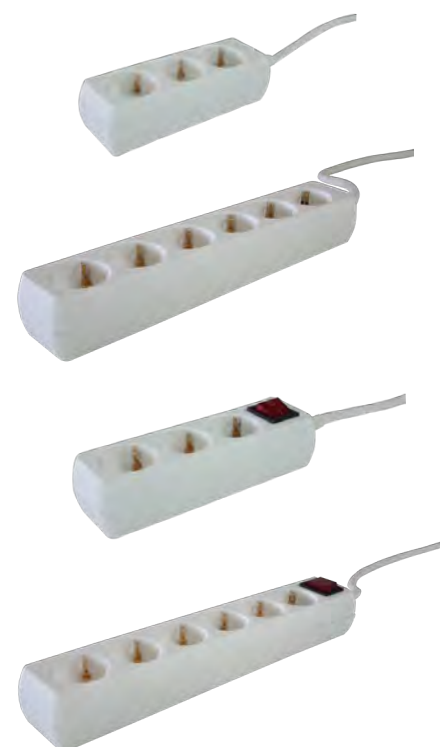

REF.	DESCRIÇÃO	Nº / POTÊNCIA	PREÇO
REF.	DESCRIPTION	Nº / POWER	PRICE
REF.	DESCRIPTION	Nº / PUISSANCE	PRIX
HB-301018		1X18W	11.700 €
HB-301017		2X18W	13.700 €
HB-301016	Armadura estanque BE	1X36W	14.600 €
HB-301015	BE waterproof fitting	2X36W	17.400 €
HB-301014	<i>Réglette étanche BE</i>	1X58W	-
HB-301013		2X58W	23.500 €

REF. REF. REF.	DESCRIÇÃO DESCRIPTION DESCRIPTION	Nº / POTÊNCIA Nº / POWER Nº / PUISSANCE	PREÇO PRICE PRIX
HB-301033	Armadura régua Ruler fitting	1X18W	4.500 €
HB-301034	<i>Réglette règle</i>	1x36W	5.700 €

REF. REF. REF.	DESCRIÇÃO DESCRIPTION DESCRIPTION	DIÂMETRO DIAMETER DIAMÈTRE	PREÇO PRICE PRIX
HB-103333	Globo fumado	200mm	5.000 €
HB-103334	Smoke globe	250mm	7.000 €
HB-103335	<i>Globe fumée</i>	300mm	1.400 €

REF. REF. REF.	DESCRIÇÃO DESCRIPTION DESCRIPTION	PREÇO PRICE PRIX
HB-103335	Base para globo Globe base <i>Base de globe</i>	1.400 €

REF.	DESCRIÇÃO	TAMANHO	PREÇO
REF.	DESCRIPTION	SIZE	PRICE
REF.	DESCRIPTION	TAILLE	PRIX
HB-111020	Bloco triplo s/interruptor Triple extension lead without light switch	3G1,5/3 mts	3.500 €
HB-111021	<i>Extension triple sans passer</i>	3G1,5/5 mts	5.800 €
HB-111022	Bloco sextuplo s/interruptor	3G1,5/1,5 mts	3.250 €
HB-111023	Sextuple extension lead without light switch	3G1,5/3 mts	4.300 €
HB-111024	<i>Extension sextuplé sans passer</i>	3G1,5/5 mts	6.800 €
HB-111025	Bloco triplo c/interruptor	3G1,5/1,5 mts	3.000 €
HB-111026	Triple extension lead with light switch	3G1,5/3 mts	4.100 €
HB-111027	<i>Extension triple avec passer</i>	3G1,5/5 mts	5.500 €
HB-111028	Bloco sextuplo c/interruptor	3G1,5/1,5 mts	4.000 €
HB-111029	Sextuple extension lead with light switch	3G1,5/3 mts	5.500 €
HB-111030	<i>Extension sextuplé avec passer</i>	3G1,5/5 mts	6.400 €
HB-111031	Bloco triplo s/interruptor	3G1/1,5 mts	2.000 €
HB-111032	Triple extension lead without light switch	3G1/3 mts	3.000 €
HB-111033	<i>Extension triple sans passer</i>	3G1/5 mts	4.100 €