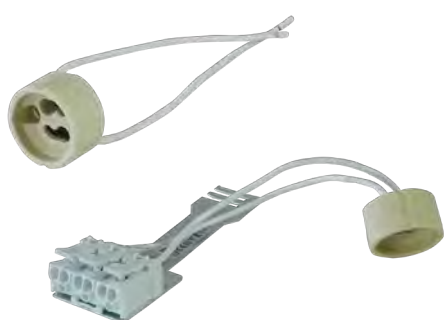

GAMA ELÉTRICA · ELECTRIC RANGE
GAMME ÉLECTRIQUE

GAMA ELÉTRICA

ELECTRIC RANGE
GAMME ÉLECTRIQUE

REF. REF. REF.	DESCRIÇÃO DESCRIPTION DESCRIPTION	MATERIAL/COR MATERIAL/COLOR MATÉRIEL/COULEUR	PREÇO PRICE PRIX
HB-106001	Aro fixo redondo Round fixed spotLight	Alumínio/Branco	1.100 €
HB-106002	Cerceau fixe rond	Alumínio/Niq.	1.300 €
HB-106003	Aro móvel redondo Round move spotLight	Alumínio/Branco	1.500 €
HB-106004	Cerceau mobile rond	Alumínio/Niq.	1.800 €
HB-106005	Aro fixo quadrado Square fixed spotLight	Alumínio/Branco	1.300 €
HB-106006	Cerceau carré fixe	Alumínio/Niq.	1.420 €
HB-106008	Aro móvel quadrado Square move spotLight	Alumínio/Niq.	1.900 €
	Cerceau mobile carré		

REF. REF. REF.	DESCRIÇÃO DESCRIPTION DESCRIPTION	PREÇO PRICE PRIX
HB-107045	Suporte GU10 simples Simple holder <i>Support simple</i>	0.220 €
HB-108000	Suporte GU10 repicagem Holder <i>Support</i>	1.100 €