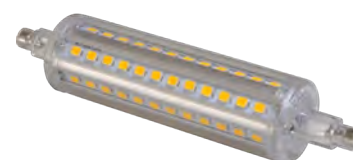

REF.	Nº LEDS	POTÊNCIA	COR	TAMANHO	FLUXO	PREÇO
REF.	Nº LEDS	POWER	COLOR	SIZE	FLOW	PRICE
REF.	Nº LEDS	PUISSANCE	COULEUR	TAILLE	FLUX	PRIX
HB-104401	09	9W	3000K	64X81	800 LM±10%	6.000 €
HB-104402	09	9W	6000K	64X81	800 LM±10%	6.000 €
HB-104403	12	12W	3000K	96X90	1000 LM±10%	8.350 €
HB-104404	12	12W	6000K	96X90	1000 LM±10%	8.350 €

LÂMPADA LED PAR
AMPOULE LED PAIRE . LED LAMP PAIR

REF.	Nº LEDS	POTÊNCIA	COR	TAMANHO	FLUXO	PREÇO
REF.	Nº LEDS	POWER	COLOR	SIZE	FLOW	PRICE
REF.	Nº LEDS	PUISSANCE	COULEUR	TAILLE	FLUX	PRIX
HB-104801	48	9W	3000K	26X600	900 LM±10%	2.500 €
HB-104813	48	9W	4000K	26X600	900 LM±10%	2.500 €
HB-104803	96	18W	3000K	26X1200	1800 LM±10%	3.500 €
HB-104814	96	18W	4000K	26X1200	1800 LM±10%	3.500 €
HB-104805	120	24W	3000K	26X1500	2400 LM±10%	5.600 €
HB-104815	120	24W	4000K	26X1500	2400 LM±10%	5.600 €

LÂMPADA LED T8 OPALINA
OPALINE LED LAMP T8 . AMPOULE LED T8 OPALINE

REF.	Nº LEDS	POTÊNCIA	COR	TAMANHO	FLUXO	PREÇO
REF.	Nº LEDS	POWER	COLOR	SIZE	FLOW	PRICE
REF.	Nº LEDS	PUISSANCE	COULEUR	TAILLE	FLUX	PRIX
HB-104955	72	8W	6000K	25X118	800 LM±10%	9.250 €
HB-104958	144	12W	6000K	25X189	1200 LM±10%	11.400 €

REF.	Nº LEDS	POTÊNCIA	COR	TAMANHO	FLUXO	PREÇO
REF.	Nº LEDS	POWER	COLOR	SIZE	FLOW	PRICE
REF.	Nº LEDS	PUISSANCE	COULEUR	TAILLE	FLUX	PRIX
HB-104930	81	27W	3000K	93X196,5	3100 LM±10%	33.500 €
HB-104931	81	27W	6000K	93X196,5	3100 LM±10%	33.500 €
HB-104936	135	45W	3000K	93X246,5	4700 LM±10%	36.500 €
HB-104937	135	45W	6000K	93X246,5	4700 LM±10%	36.500 €