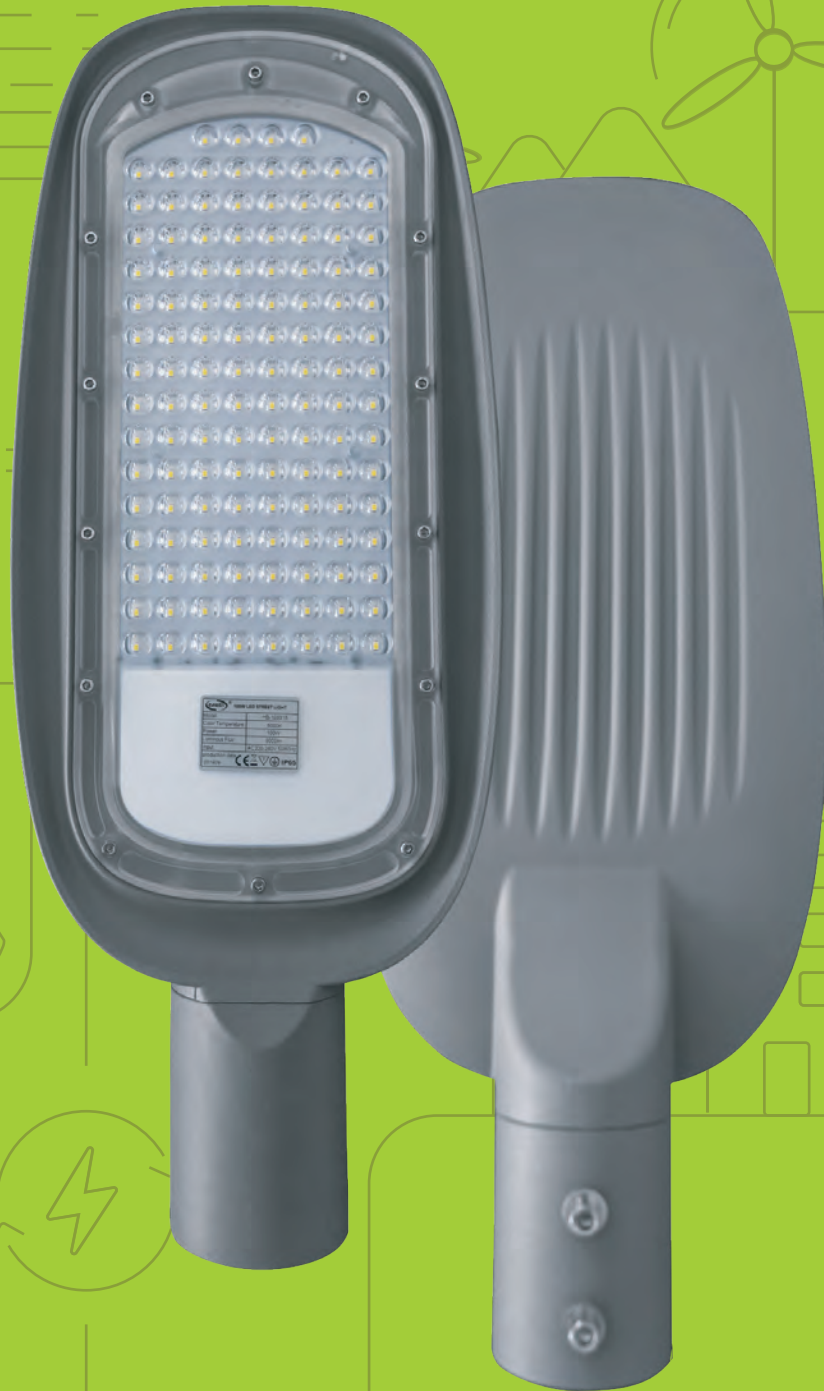

GAMA LED · LED ARRAY · GAMME LED