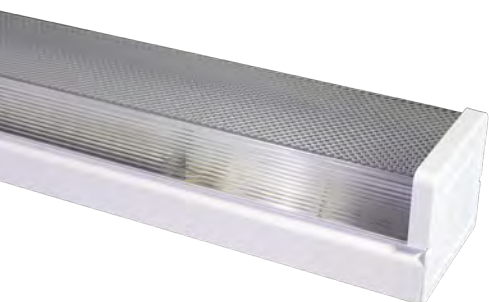

APLIQUE LED PAREDE
APPLY WALL LIGHT . APPLIQUE MURALE LED

Double End

REF. REF. REF.	DESCRIÇÃO DESCRIPTION DESCRIPTION	Nº LÂMPADAS Nº LAMP Nº LAMPE	TAMANHO SIZE TAILLE	PREÇO PRICE PRIX
HB-301025	Armadura prismática led T8 Led prismatic fitting T8 Réglette prismatic led T8	X1	600	7.000 €
HB-301026			1200	9.700 €
HB-301027		X2	600	8.000 €
HB-301028			1200	11.000 €