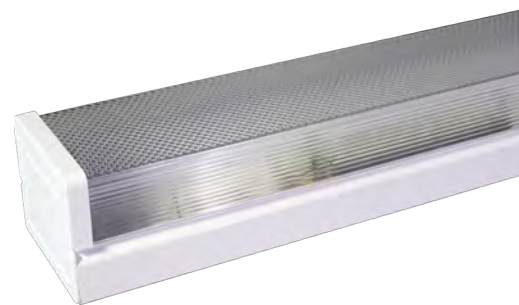

REF.	DESCRIÇÃO	Nº / POTÊNCIA	PREÇO
REF.	DESCRIPTION	Nº / POWER	PRICE
REF.	DESCRIPTION	Nº / PUISSANCE	PRIX
HB-301005		1X18W	8.500 €
HB-301007	Armadura prismática BE	2X18W	10.600 €
HB-301006	BE prismatic fitting	1X36W	11.600 €
HB-301008	<i>Réglette prismatic BE</i>	2X36W	13.500 €