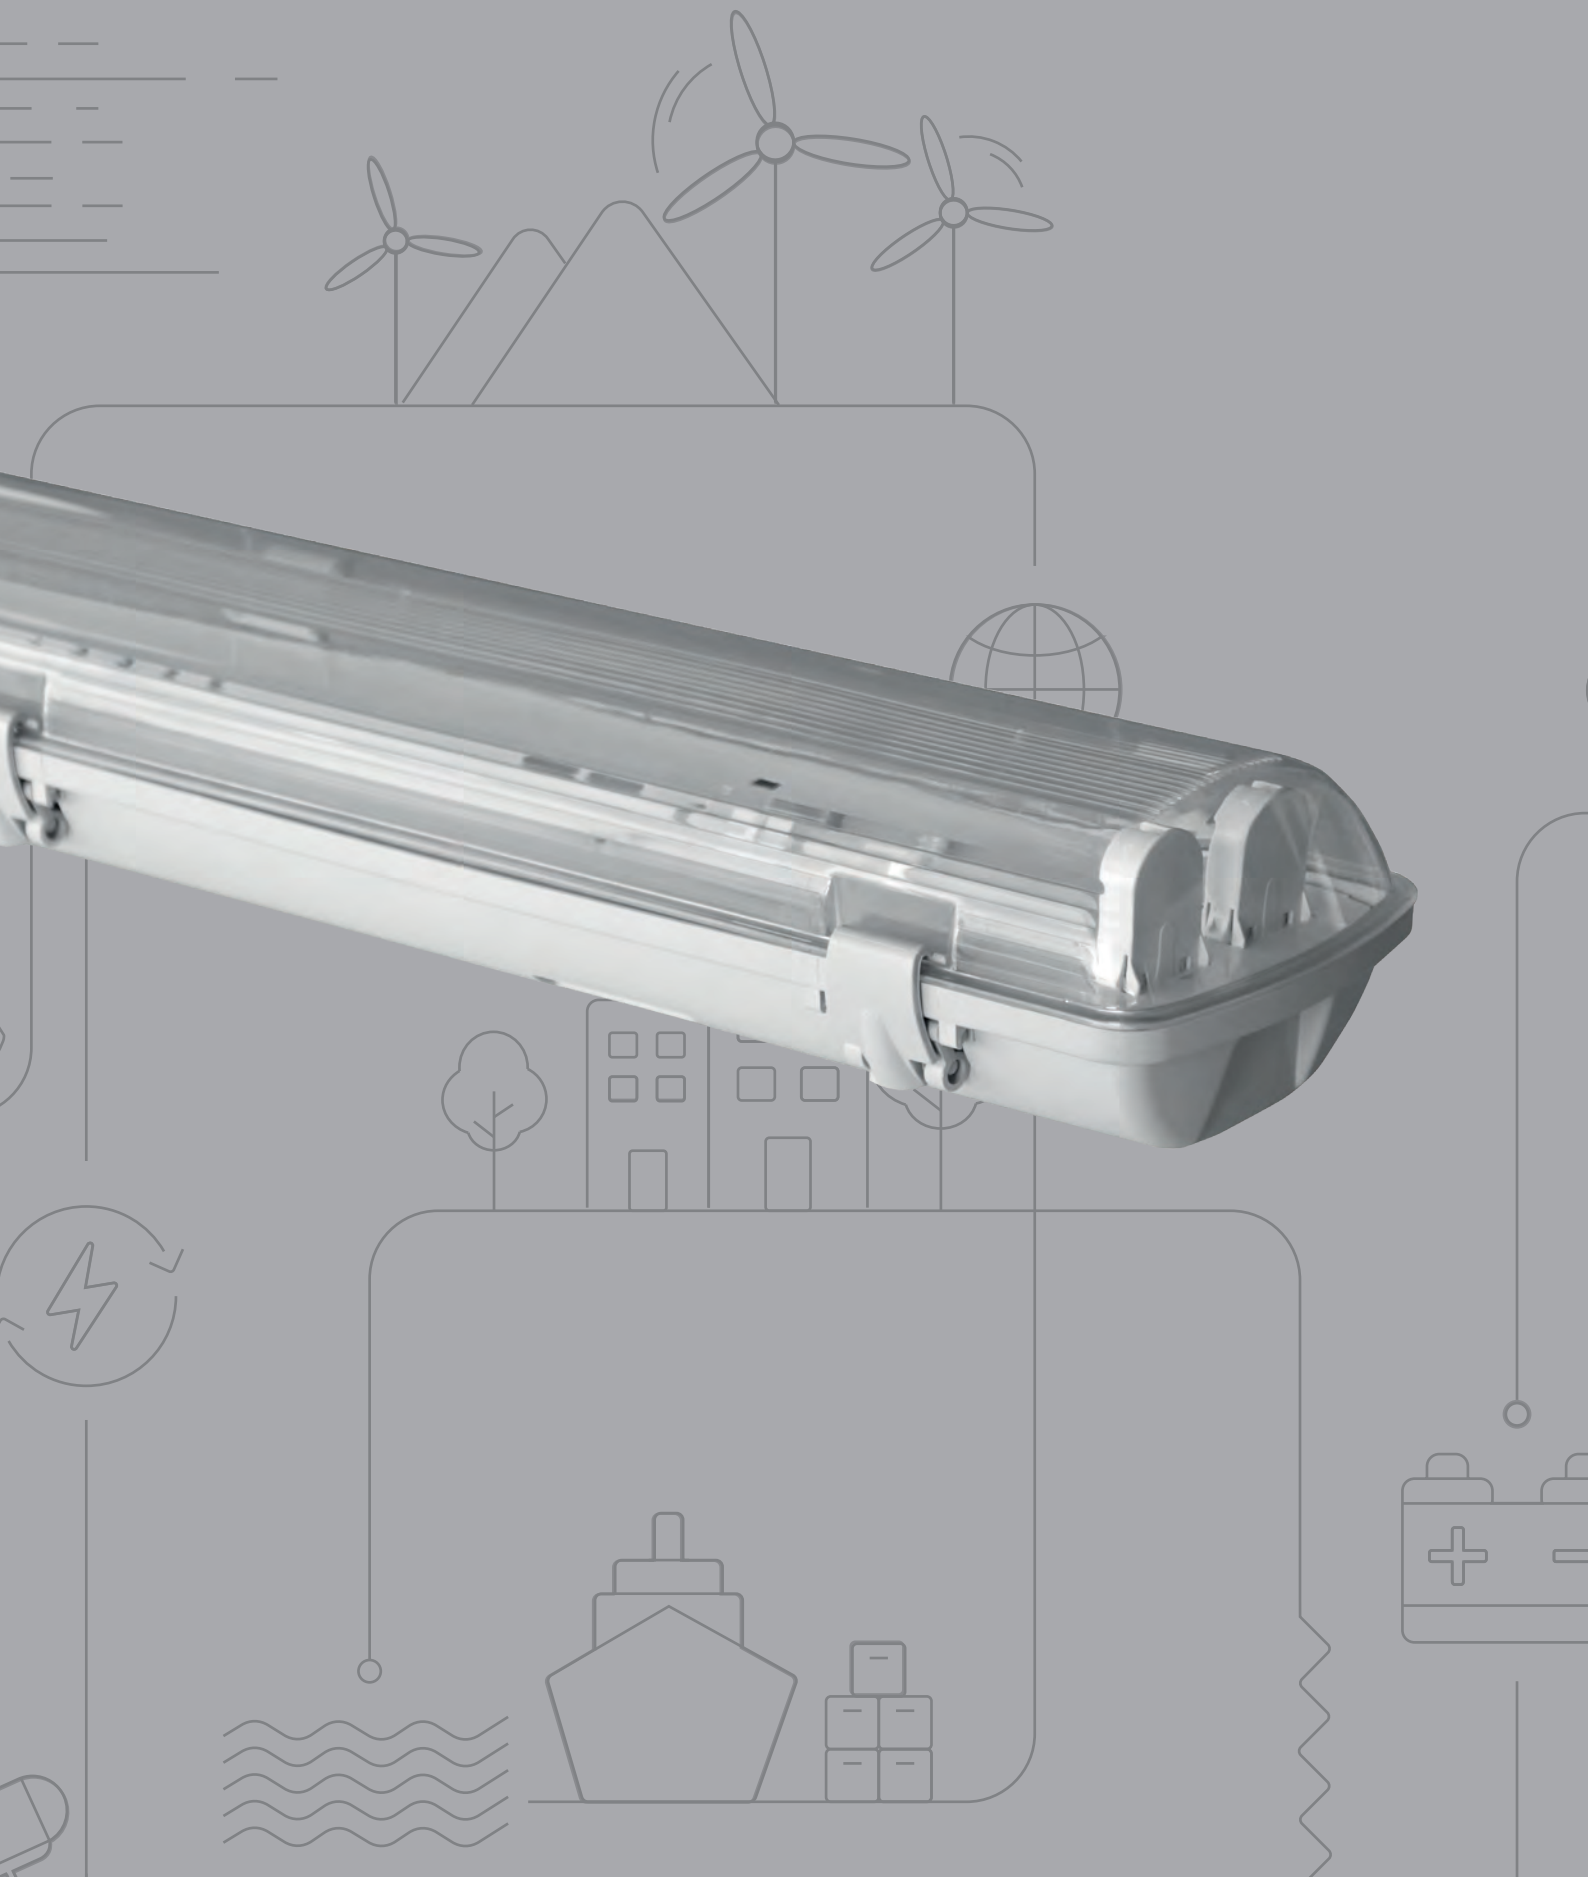

GAMA TRADICIONAL · TRADITIONAL RANGE
GAMME TRADITIONELLE