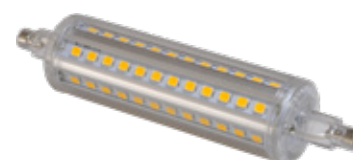

REF.	Nº LEDS	POTÊNCIA	COR	TAMANHO	FLUXO	PREÇO
REF.	Nº LEDS	POWER	COLOR	SIZE	FLOW	PRICE
REF.	Nº LEDS	PUISSANCE	COULEUR	TAILLE	FLUX	PRIX
HB-104401	09	9W	3000K	64X81	800 LM±10%	7.80 €
HB-104402	09	9W	6000K	64X81	800 LM±10%	7.80 €
HB-104403	12	12W	3000K	96X90	1000 LM±10%	10.85 €
HB-104404	12	12W	6000K	96X90	1000 LM±10%	10.85 €

LÂMPADA LED PAR
AMPOULE LED PAIRE . LED LAMP PAIR

REF.	Nº LEDS	POTÊNCIA	COR	TAMANHO	FLUXO	PREÇO
REF.	Nº LEDS	POWER	COLOR	SIZE	FLOW	PRICE
REF.	Nº LEDS	PUISSANCE	COULEUR	TAILLE	FLUX	PRIX
HB-104801	48	9W	3000K	26X600	900 LM±10%	3.25 €
HB-104813	48	9W	4000K	26X600	900 LM±10%	3.25 €
HB-104803	96	18W	3000K	26X1200	1800 LM±10%	4.55 €
HB-104814	96	18W	4000K	26X1200	1800 LM±10%	4.55 €
HB-104805	120	24W	3000K	26X1500	2400 LM±10%	7.30 €
HB-104815	120	24W	4000K	26X1500	2400 LM±10%	7.30 €

LÂMPADA LED T8 OPALINA
OPALINE LED LAMP T8 . AMPOULE LED T8 OPALINE

REF.	Nº LEDS	POTÊNCIA	COR	TAMANHO	FLUXO	PREÇO
REF.	Nº LEDS	POWER	COLOR	SIZE	FLOW	PRICE
REF.	Nº LEDS	PUISSANCE	COULEUR	TAILLE	FLUX	PRIX
HB-104955	72	8W	6000K	25X118	800 LM±10%	13.40 €
HB-104958	144	12W	6000K	25X189	1200 LM±10%	16.50 €

REF.	Nº LEDS	POTÊNCIA	COR	TAMANHO	FLUXO	PREÇO
REF.	Nº LEDS	POWER	COLOR	SIZE	FLOW	PRICE
REF.	Nº LEDS	PUISSANCE	COULEUR	TAILLE	FLUX	PRIX
HB-104930	81	27W	3000K	93X196,5	3100 LM±10%	43.50 €
HB-104931	81	27W	6000K	93X196,5	3100 LM±10%	43.50 €
HB-104936	135	45W	3000K	93X246,5	4700 LM±10%	47.40 €
HB-104937	135	45W	6000K	93X246,5	4700 LM±10%	47.40 €