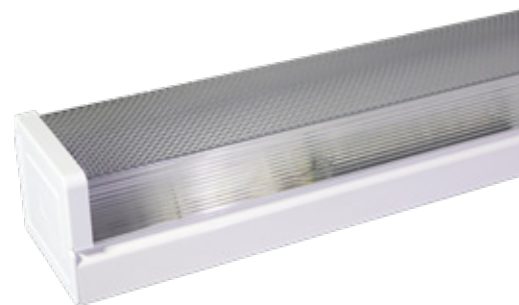

REF.	DESCRIÇÃO	Nº / POTÊNCIA	PREÇO
REF.	DESCRIPTION	Nº / POWER	PRICE
REF.	DESCRIPTION	Nº / PUISSANCE	PRIX
HB-301005		1X18W	11.05 €
HB-301007	Armadura prismática BE BE prismatic fitting	2X18W	13.80 €
HB-301006	<i>Réglette prismatic BE</i>	1X36W	15.05 €
HB-301008		2X36W	17.55 €